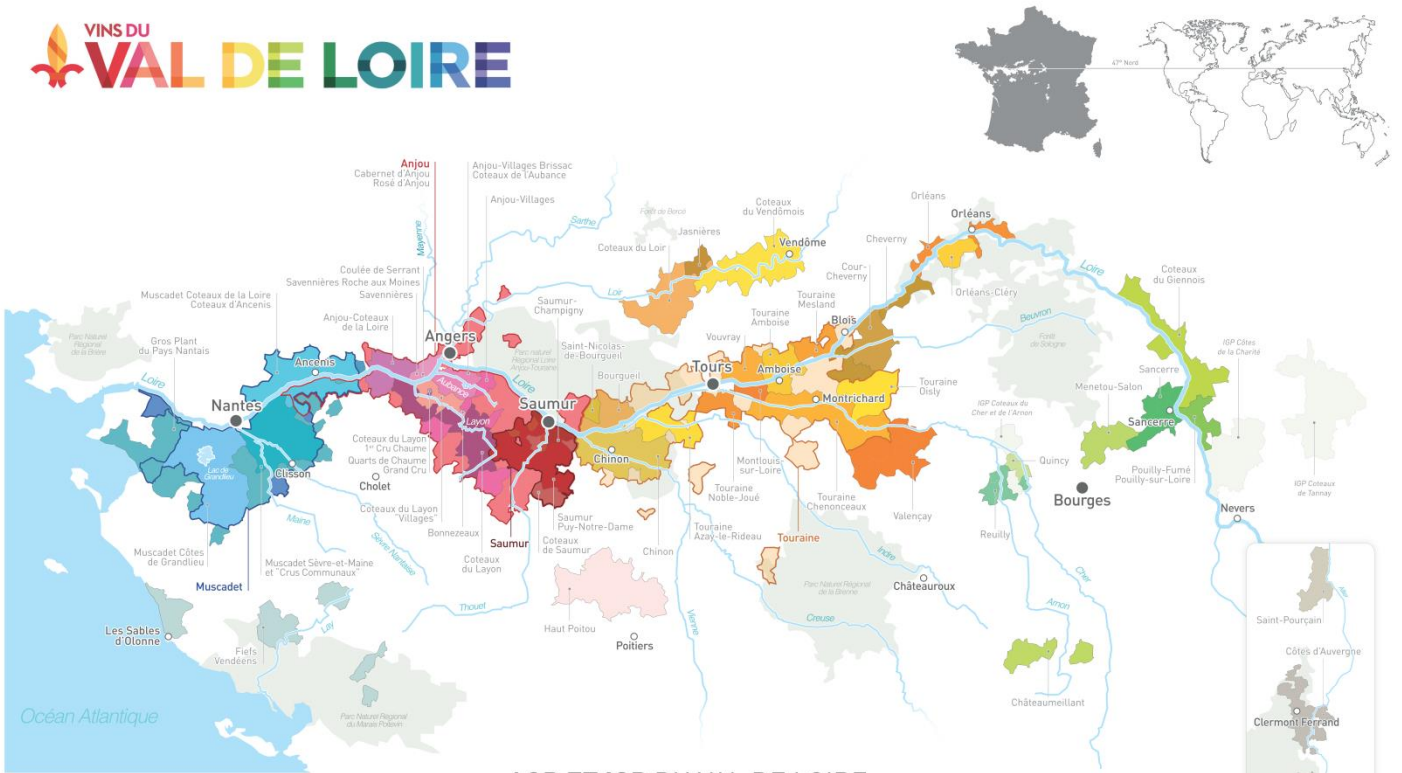

LISTE DES EXPOSANTS

LES VIGNERONS PAR APPELLATIONS  
(AOP et IGP)

AOP ET IGP DU VAL DE LOIRE

VIGNOBLES NANTAIS	VIGNOBLES D'ANJOU-SAUMUR	VIGNOBLES DE LA TOURAINE	VIGNOBLES DU CENTRE-LOIRE	VIGNOBLES D'Auvergne
<p>AOP Gros Plant du Pays Nantais</p> <p>AOP Muscadet</p> <p>AOP Muscadet de la Loire</p> <p>AOP Muscadet Coteaux de Grandlieu</p> <p>AOP Muscadet Coteaux de la Loire**</p> <p>AOP Muscadet d'Alsace***</p> <p>AOP Fiefs Vendéens</p> <p>IGP Val de Loire</p> <p><b>Les blancs secs / white wines</b></p> <p><b>Les rouges / red wines</b></p> <p><b>Les roses / rose wines</b></p> <p><b>Les blancs moelleux / sweet wines</b></p> <p><b>Les fines bulles / sparkling wines</b></p>	<p>AOP Anjou</p> <p>AOP Cabernet d'Anjou</p> <p>AOP Cabernet de Saumur</p> <p>AOP Coteaux de l'Aubance</p> <p>AOP Coteaux du Layon</p> <p>AOP Coteaux du Layon Grand Cru</p> <p>AOP Coteaux du Layon Villages</p> <p>AOP Saumur-Champigny</p> <p>AOP Saumur</p> <p>AOP Saumur Puy-Notre-Dame</p> <p>AOP Coteaux de Saumur</p> <p>AOP Saumur-Champigny</p> <p>AOP Saumur Puy-Notre-Dame</p> <p>AOP Coteaux de Saumur</p>	<p>AOP Touraine</p> <p>AOP Touraine Anjou</p> <p>AOP Touraine Azay-le-Rideau</p> <p>AOP Touraine Chenonceaux</p> <p>AOP Touraine Cléry</p> <p>AOP Touraine Houzeaux</p> <p>AOP Touraine Montlouis-Joué</p> <p>AOP Touraine Montlouis-sur-Loire</p> <p>AOP Touraine Noyelle-Joué</p> <p>AOP Touraine Orléans</p> <p>AOP Touraine Valençay</p> <p>AOP Touraine</p>	<p>AOP Bourges</p> <p>AOP Châteaumeillan</p> <p>AOP Coteaux du Giennois</p> <p>AOP Menetou-Salon</p> <p>AOP Pouilly-Fumé</p> <p>AOP Pouilly-sur-Loire</p> <p>AOP Quincy</p> <p>AOP Reuilly</p> <p>AOP Sancerre</p> <p>AOP Sancerre</p> <p>AOP Touraine-Orléans</p> <p>IGP Coteaux du Cher et de l'Arnon</p> <p>IGP Coteaux de Tarnay</p>	<p>AOP Coteaux d'Auvergne</p> <p>IGP Coteaux de Tarnay</p> <p>IGP Coteaux du Cher et de l'Arnon</p>